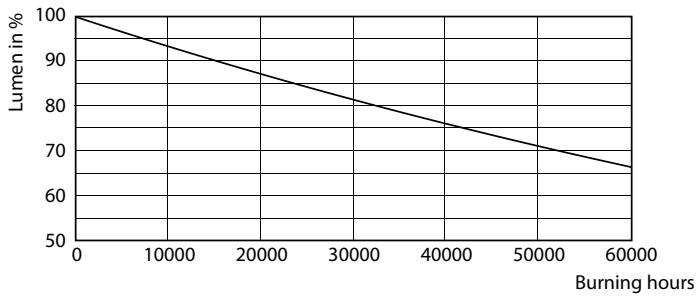

LEDtube 220-240V G13