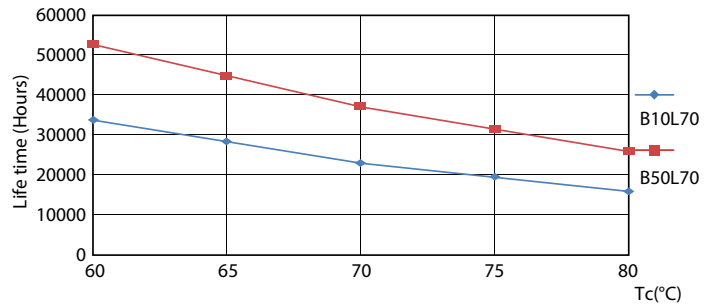

## Lifetime

LEDtube 220-240V G13 LumenVsTc

LEDtube 220-240V G13

LEDtube 220-240V G13

LEDtube 220-240V G13 LifetimeVsTc