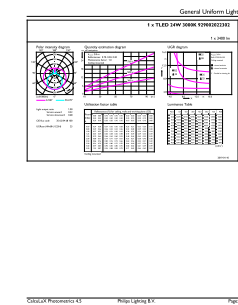

LEDtube 220-240V G13

LEDtube 220-240V G13 5ft 3400lm 3000k