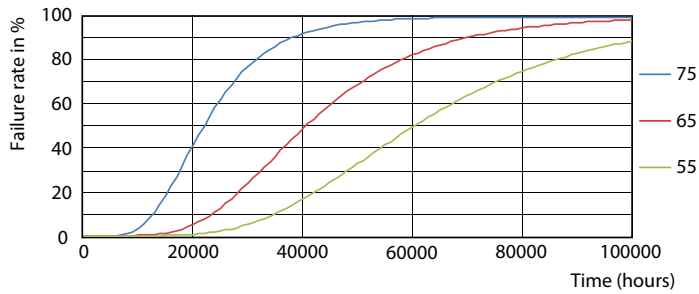

TLED_5ft_220-240V_23-58W_G13

MASTER LEDtube EM/Mains

Photometric data

TLED_5ft_220-240V_23-58W_3700lm_6500K_G13

Lifetime

TLED_220-240V_G13-FailureRate

TLED_220-240V_G13-LifetimeVsTc

TLED_220-240V_G13-LumenVsTc