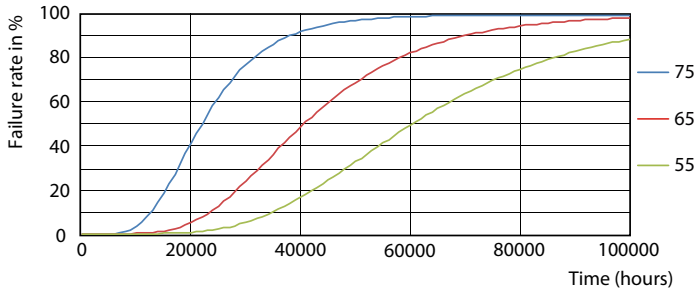

TLED_5ft_220-240V_23-58W_G13

MASTER LEDtube EM/Mains

Photometric data

TLED_5ft_220-240V_23-58W_3400lm_3000K_G13

Lifetime

TLED_220-240V_G13-FailureRate

TLED_220-240V_G13-LifetimeVsTc

TLED_220-240V_G13-LumenVsTc