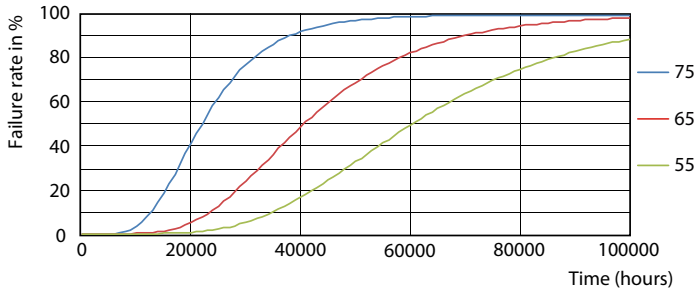

TLED_4ft_220-240V15.5-36W_G13-LDD

MASTER LEDtube EM/Mains

Photometric data

TLED_4ft_220-240V_15.5-36W2500lm_6500K_G13

Lifetime

TLED_220-240V_G13-FailureRate

TLED_220-240V_G13-LifetimeVsTc

TLED_220-240V_G13-LumenVsTc