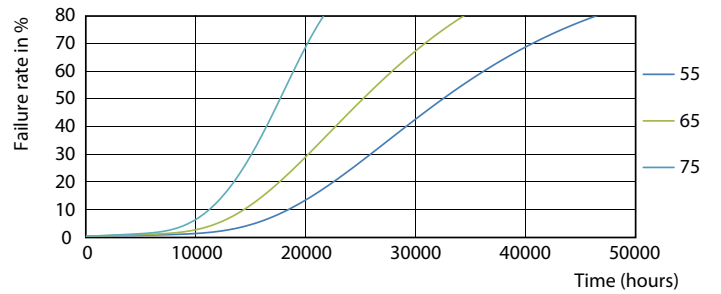

CorePro LEDtube EM/Mains

Photometric data

18W G13

Lifetime

18W G13

18W G13

18W G13

24W G13