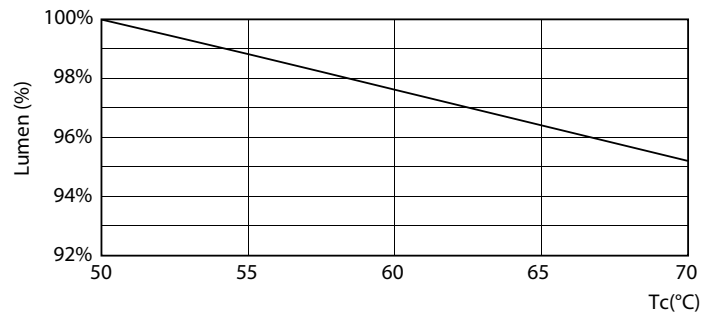

CorePro LEDtube EM/Mains

Photometric data

18W G13

Lifetime

18W G13

18W G13

18W G13

24W G13