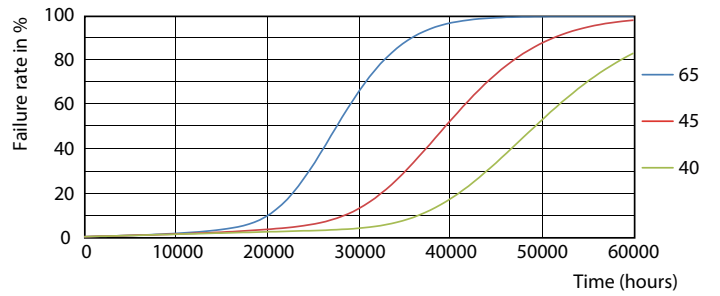

LEDtube 1200mm 16-5W G5 865 2500lm

MASTER LEDtube InstantFit HF T5

Photometric data

LEDtube 600mm 8W G5 830 1000lm

Lifetime

LEDtube 600mm 8W G5 830 1000lm

LEDtube 600mm 8W G5 830 1000lm

LEDtube 600mm 8W G5 830 1000lm