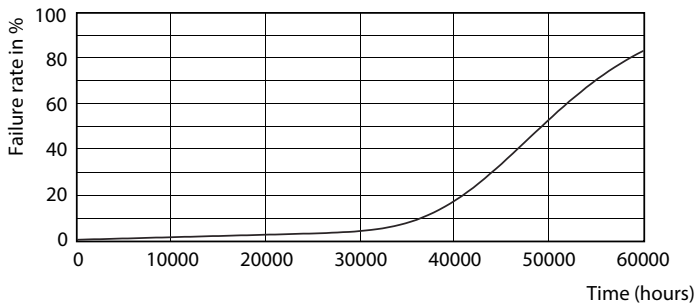

LEDtube 1200mm 16-5W G5 865 2500lm

MASTER LEDtube InstantFit HF T5

Photometric data

LEDtube 600mm 8W G5 830 1000lm

Lifetime

LEDtube 600mm 8W G5 830 1000lm

LEDtube 600mm 8W G5 830 1000lm

LEDtube 600mm 8W G5 830 1000lm