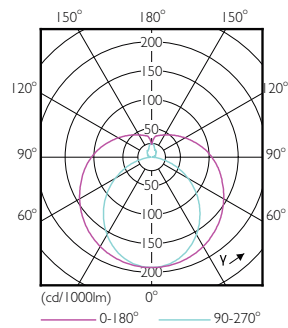

Dimensional drawing

A3

Product	D1	D2	A1	A2	A3
CorePro LEDtube HO 1200mm 18W865T8 AP	25.7 mm	28 mm	1198 mm	1205 mm	1212 mm

ESSENTIAL LEDtube 18W 865 T8 AP I G

Photometric data

LEDtubes, TLED T12 120-277V 20W 6500K G13