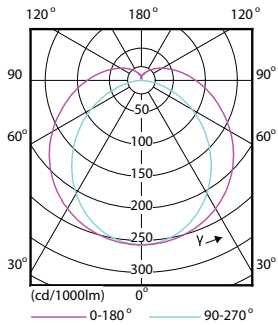

## Dimensional drawing

TLED 4ft 24W-58W 3400lm 160D 3000K G13ND

Product	D1	D2	A1	A2	A3
MASTER LEDtube 1500mm UO 24W 830 T8	25.78 mm	28 mm	1498.7 mm	1505.8 mm	1512.9 mm

## Photometric data

LEDtube 1500mm UO 24W 830 T8

LEDtube 1500mm UO 24W 830 T8

## Photometric data

LEDtube 600mm 1200mm 1500mm UO T8