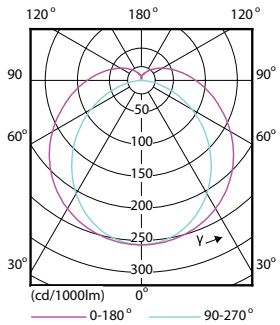

## Dimensional drawing

TLED 4ft 16W-36W 2500lm 160D 4000K G13ND

Product	D1	D2	A1	A2	A3
MASTER LEDtube 1200mm UO 16W 840 T8	25.78 mm	28 mm	1198.2 mm	1205.3 mm	1212.4 mm

## Photometric data

LEDtube 1200mm UO 16W 840 T8

LEDtube 1200mm UO 16W 840 T8

## Photometric data

LEDtube 600mm 1200mm 1500mm UO T8