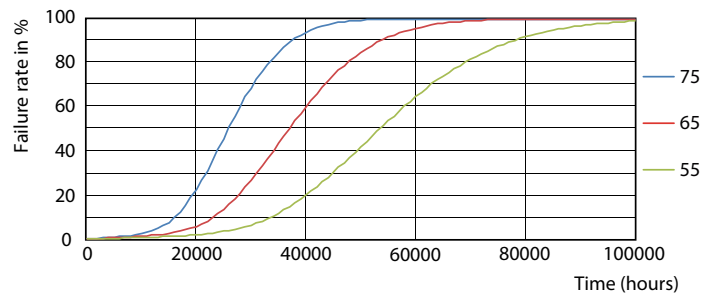

MAS LEDtube HF 1500mm HO 20W840 T8

MASTER LEDtube InstantFit HF T8

Photometric data

LEDtube HF 1200mm 1500mm UO T8

Lifetime

LEDtube HF 1500mm HO-UO 20-24W G13 830-865 T8

LEDtube HF 1500mm 26W G5 T5

LEDtube HF 1200mm 1500mm UO T8