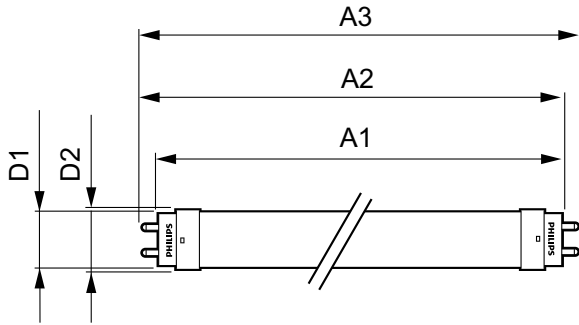

Versions

Dimensional drawing

Product	D1	D2	A1	A2	A3	C	D
LEDtube 600mm	25.68	28	588.5	595.5	602.5	602.5	27.8
8W 740 T8 AP C G	mm	mm	mm	mm	mm	mm	mm
LEDtube 1200mm	25.68	28	1198	1205	1212 mm	1212 mm	27.8
16W 740 T8 AP C G	mm	mm	mm	mm			mm
G							
LEDtube 600mm	25.68	28	588.5	595.5	602.5	602.5	27.8
8W 765 T8 AP C G	mm	mm	mm	mm	mm	mm	mm