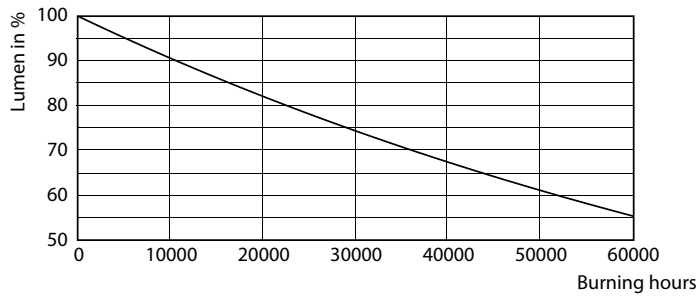

CorePro LEDtube EM/Mains T8

Lifetime

Lumen Maintenance Diagram - CorePro LEDtube 1500mm 20W 840 T8 AP I