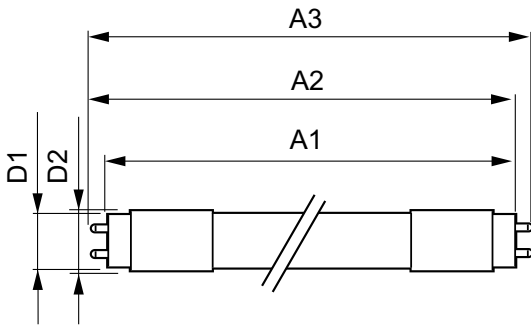

## Dimensional drawing

MAS LEDtube 1500mm UE 20W 840 T8

Product	D1	D2	A1	A2	A3
MAS LEDtube 1500mm UE 20W 840 T8	25.8 mm	28 mm	1498.8 mm	1505.9 mm	1513 mm